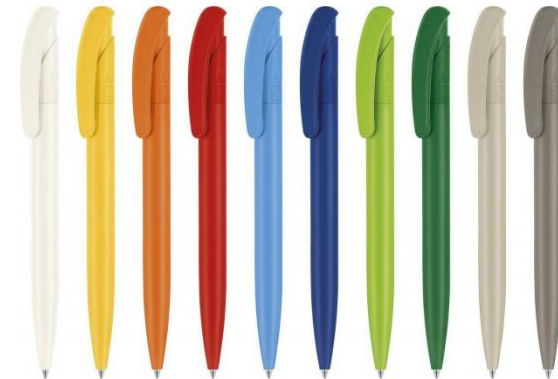

**Druckkugelschreiber
NATURE PLUS matt**
Art.-Nr. SJ2796

Matte Gehäuseoberfläche, biologisch abbaubares Material, senator® magic flow G2 Mine (1,0 mm), Schreibfarbe: Blau oder Schwarz.

Die sichtbaren Teile dieses Kugelschreibers sind aus einem PLA-basierendem Bio-Kunststoff produziert. Dieses Grundmaterial ist biologisch abbaubar (Kompostierbarkeit nach EN 13432 gegeben).

inkl. 1-4-fbg. Druck auf dem Schaft

ab 500 St. **0,73 €**

ab 5.000 St. **0,51 €**

Druckvorkosten 54,00 €

Mehrpriis für 1-fbg. Druck auf dem Clip

0,03 €

zzgl. Druckvorkosten