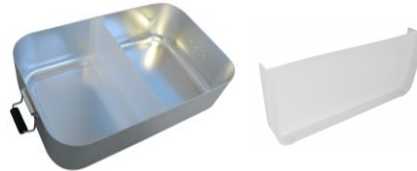

Kunststoff-Trennelement
für Vesperdose

ab 100 St. ca. 0,40 €
ab 500 St. ca. 0,39 €

Kunststoff-Trennelement
für Vesperdose XXL

ab 100 St. ca. 0,50 €
ab 500 St. ca. 0,49 €

**Werbeanbringung
per Laserung
oder Doming
(auf Anfrage)**

Vesperdose „Premium“
CXME-55-24-022

Material: Edelstahl, hochwertige Vesperdose mit abnehmbarem Deckel und Silikondichtung, spülmaschineneignet, Lieferung in Einzelkartonage

neutral - silberfarben

ab 100 St. ca. 11,40 €
ab 500 St. ca. 10,97 €