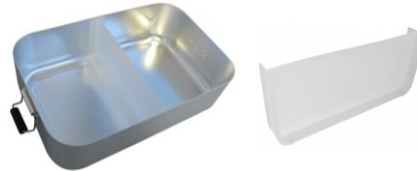

**Vesperdose „Alu“ / XXL**  
CXME-55-22- / CXME-55-23-  
Material: Aluminium, Lieferung im Einzelkarton, Deckel abnehmbar, mit Silikondichtung. Die Dosen weisen materialbedingt leichte Farbunregelmäßigkeiten auf.

17,9 x 5,5 x 11,6 cm  
neutral - silber

23 x 14,5 x 6,5 cm  
neutral – nur silberfarben

**ab 100 St. ca. 7,36 €**  
**ab 500 St. ca. 7,10 €**  
Mehrpreis für farbige  
Dosen = 0,64 € bei 100 St.  
bzw. 0,61 € bei 500 St.

**ab 100 St. ca. 9,21 €**  
**ab 500 St. ca. 8,86 €**

Kunststoff-Trennelement  
für Vesperdose

Kunststoff-Trennelement  
für Vesperdose XXL

**ab 100 St. ca. 0,40 €**  
**ab 500 St. ca. 0,39 €**

**ab 100 St. ca. 0,50 €**  
**ab 500 St. ca. 0,49 €**

**Werbeanbringung  
per Laserung  
oder Doming  
(auf Anfrage)**

**Vesperdose „Premium“**  
CXME-55-24-022

Material: Edelstahl, hochwertige Vesperdose mit abnehmbarem Deckel und Silikondichtung, spülmaschineneignet, Lieferung in Einzelkartonage